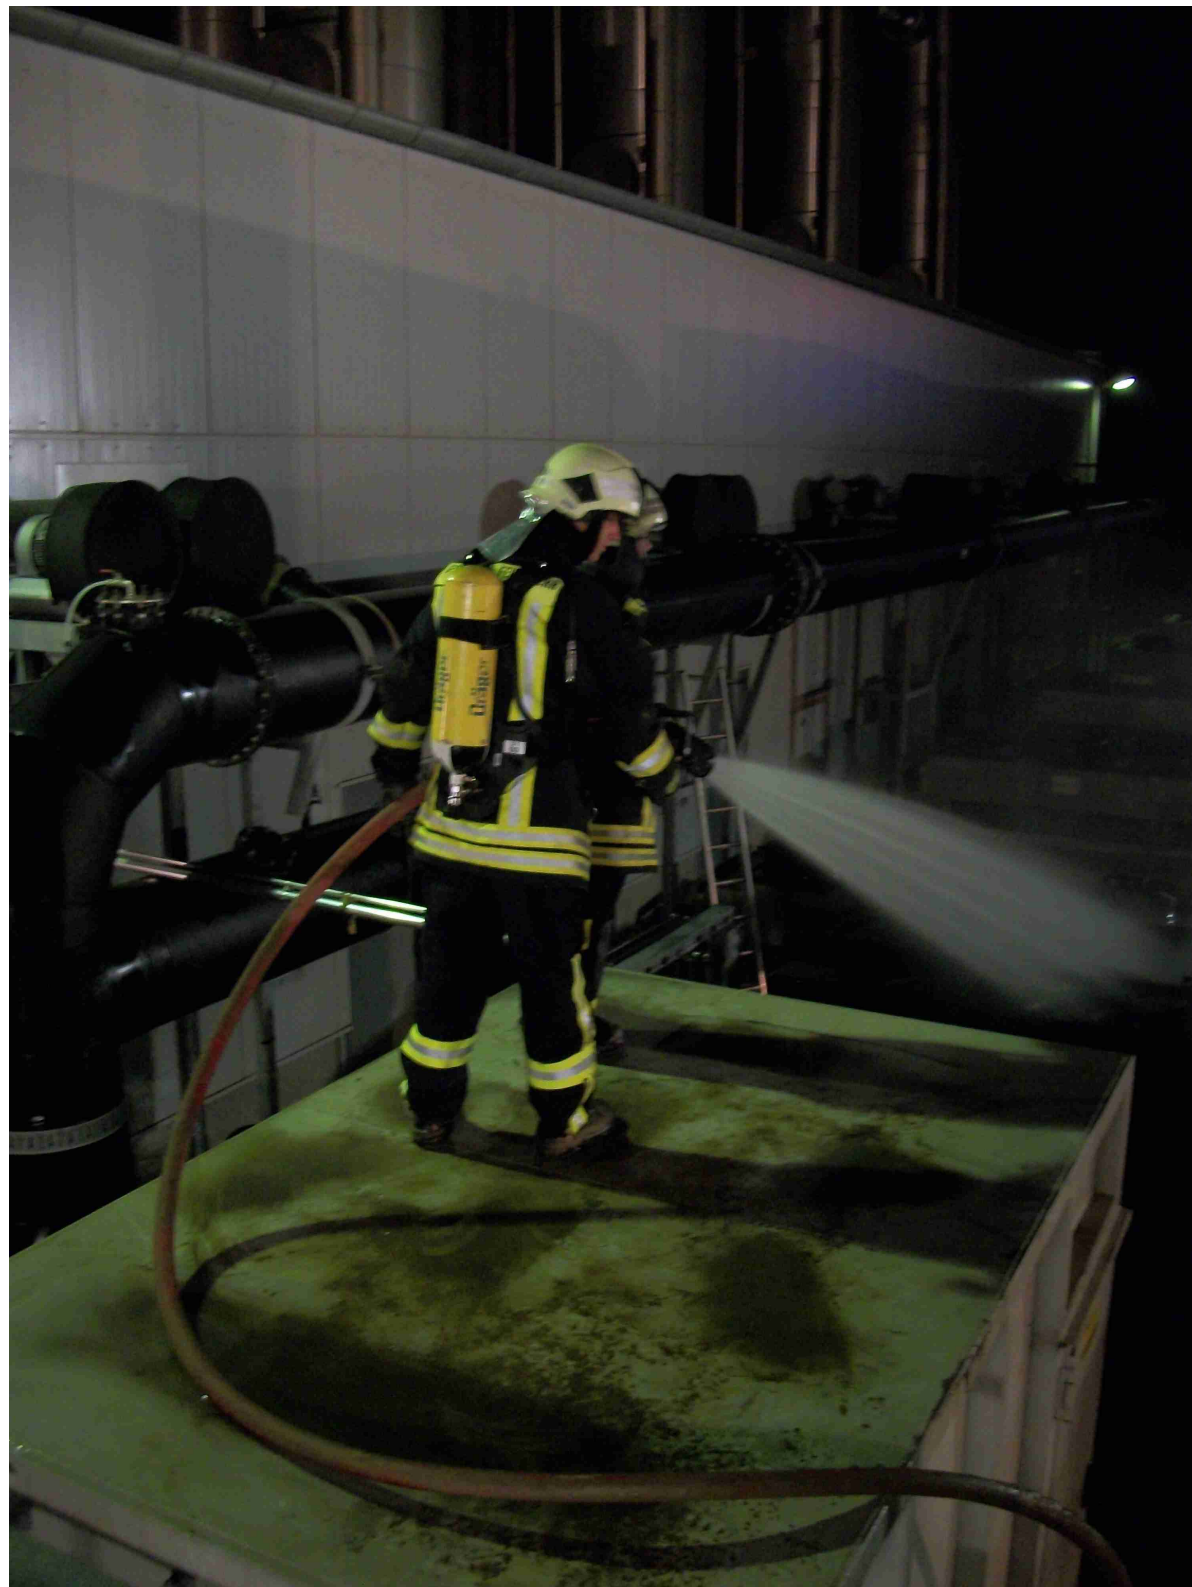

# Aktivkohlefilter brennt

Einsatzlagebesprechung

Leer schaufeln des Aktivkohlefilters

FIX und FERTIG