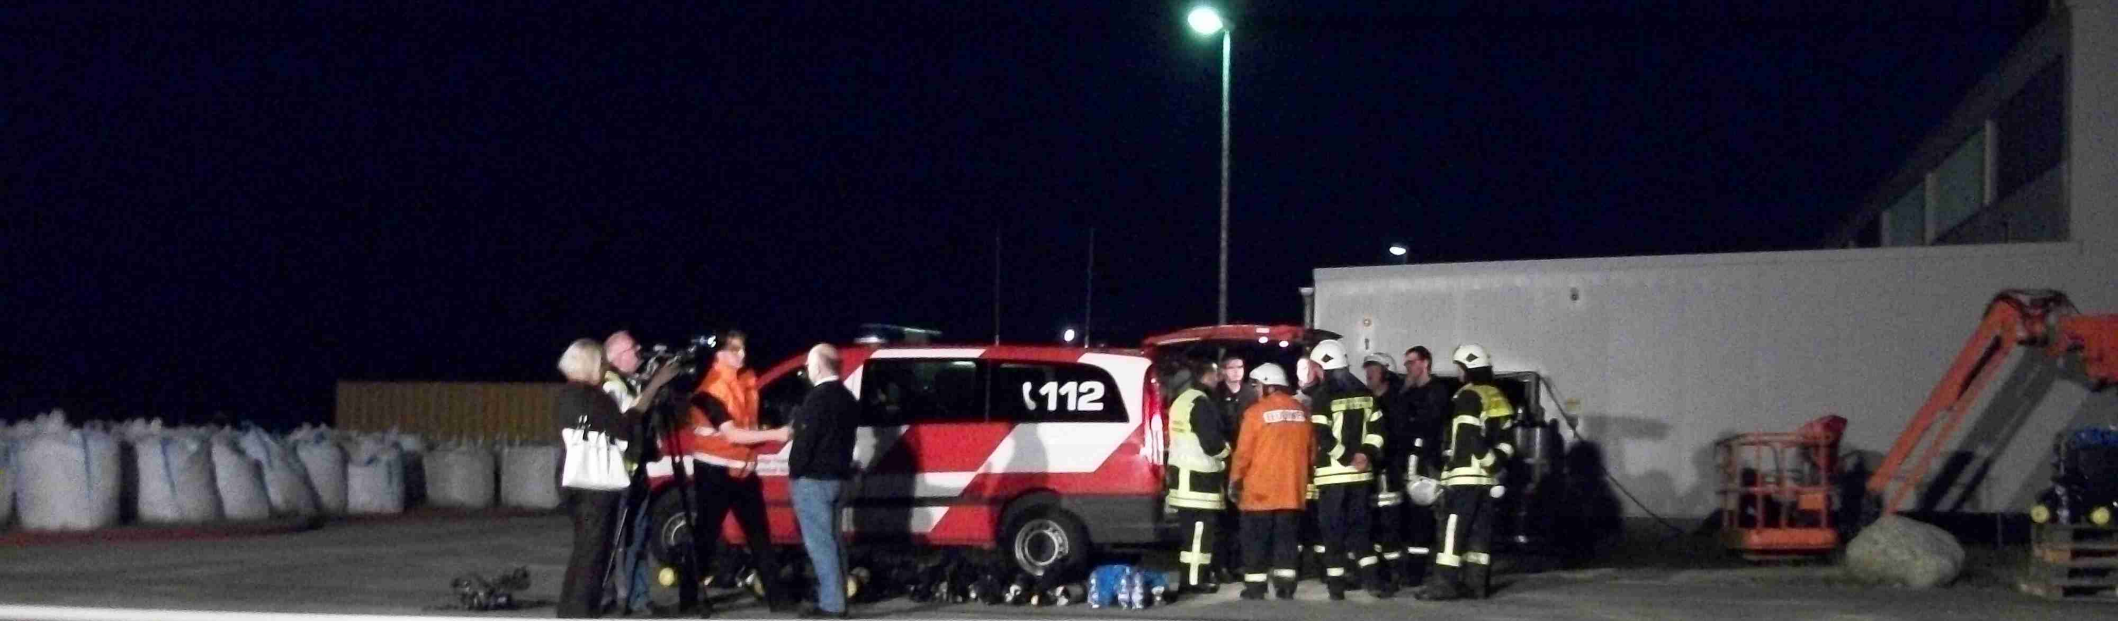

# Aktivkohlefilter brennt

Einsatzlagebesprechung

Leer schaufeln des Aktivkohlefilters

FIX und FERTIG